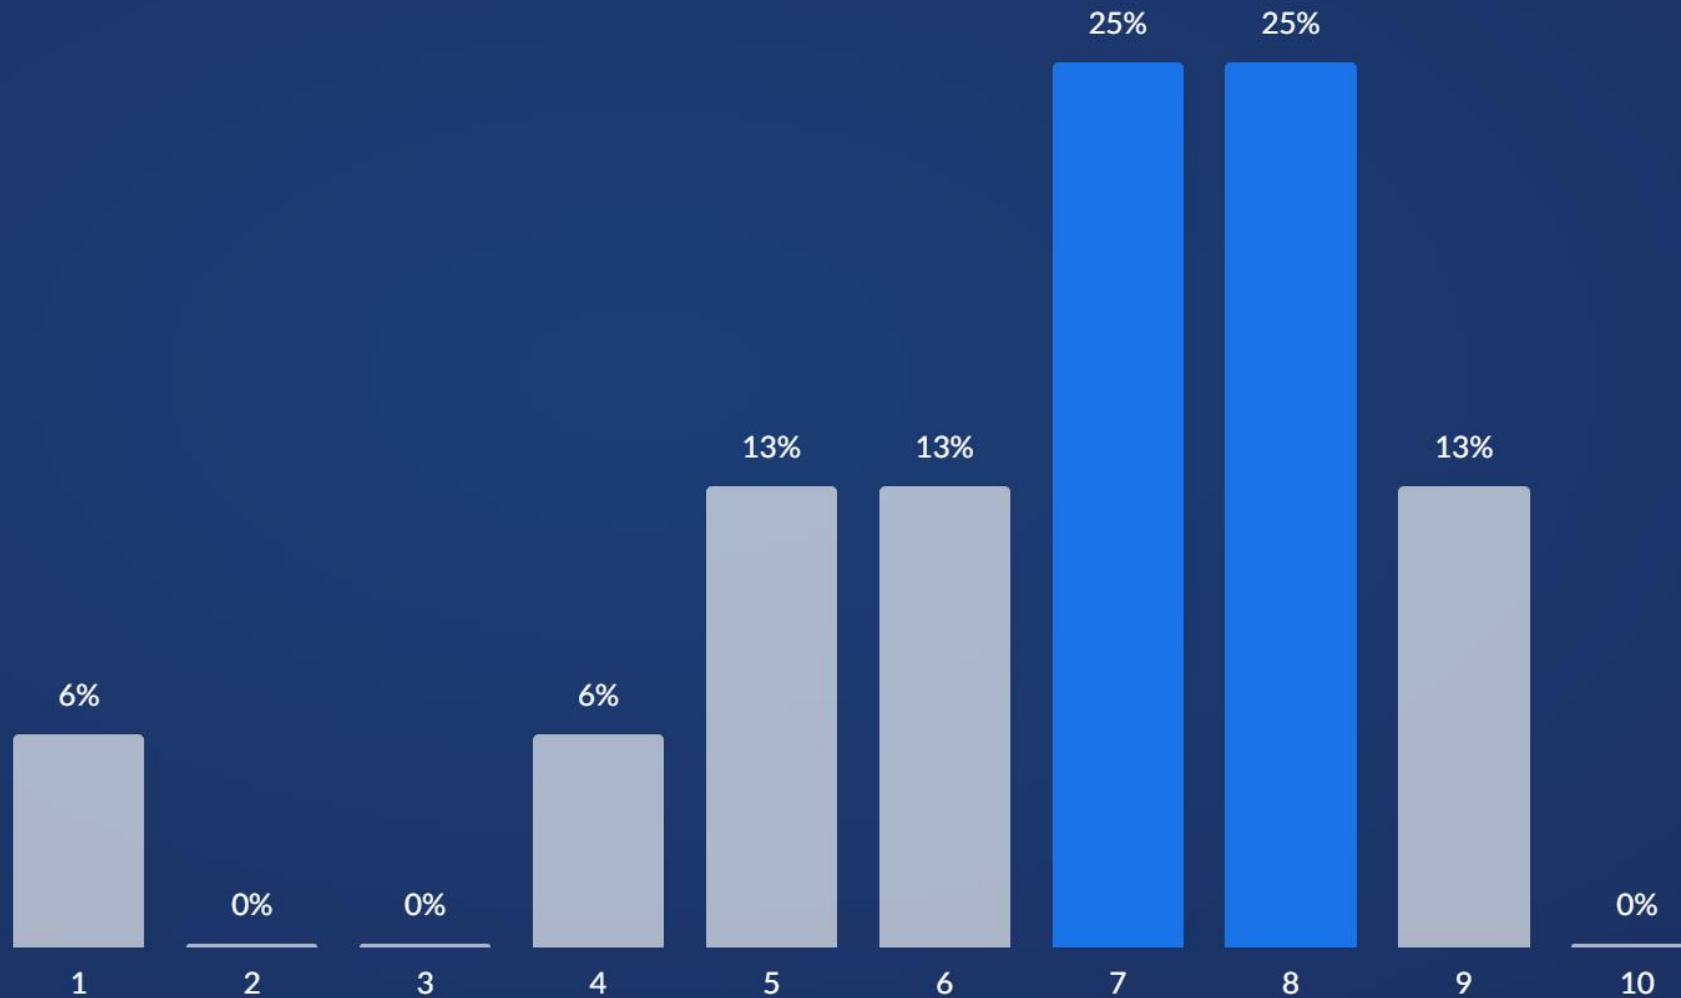

Score: 6.6

Was sind ihre Digitalisierungsvorhaben in 2021

Umfrage 3 Digital Talk Oktober 2020

Wie hoch ist Ihr Umsatzanteil mit digitalen Services?

< 10 %

< 100 %

< 20 %

< 50 %