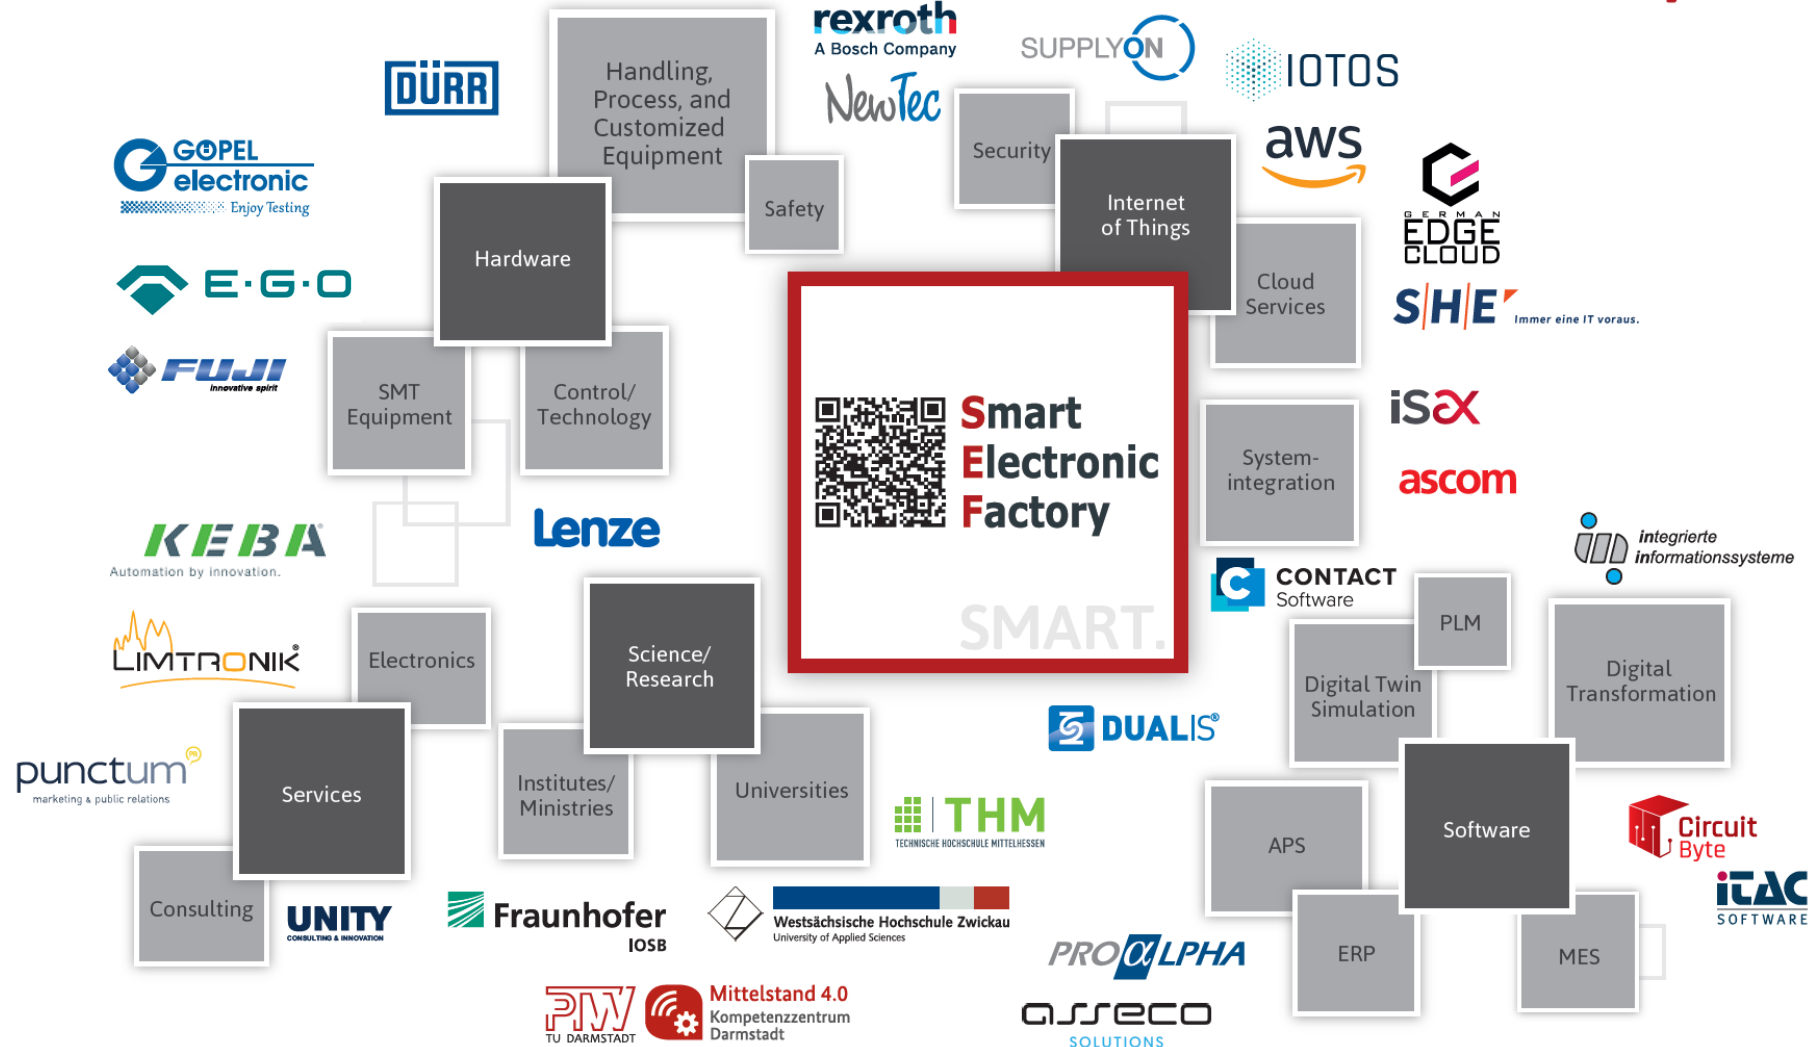

**TECHNOLOGIELAND
HESSEN**
Vernetzt. Zukunft. Gestalten.

**Smart
Electronic
Factory**

Digital Talk

„Geschäftsmodelle und Digitalisierung“

Prof. Dr. Gerrit Sames
THM - Fachbereich Wirtschaft

**TECHNOLOGIELAND
HESSEN**
Vernetzt. Zukunft. Gestalten.

Intelligent Connectivity for Industry 4.0

**TECHNOLOGIELAND
HESSEN**

Vernetzt. Zukunft. Gestalten.

Geschäftsmodelle und Digitalisierung

Chancen und Möglichkeiten - Stand der Digitalisierung
von Geschäftsmodellen zu Industrie 4.0 im Mittelstand

Referent:

Prof. Dr. Gerrit Sames

THM - Fachbereich Wirtschaft

Prof. Dr.-Ing. Gerrit Sames ist seit 4/2014 an der Technischen Hochschule Mittelhessen in Gießen Professor für Allgemeine BWL mit Schwerpunkt Organisation und ERP-Systeme zuständig. Sein Forschungsschwerpunkt liegt im Bereich Industrie 4.0 und Digitalisierung. Zuvor war er über 20 Jahre in der Wirtschaft tätig, die letzten 13 Jahre davon als Vorstand/ Geschäftsführer bei den international operierenden Industrieunternehmen Monier, Schott und Buderus.